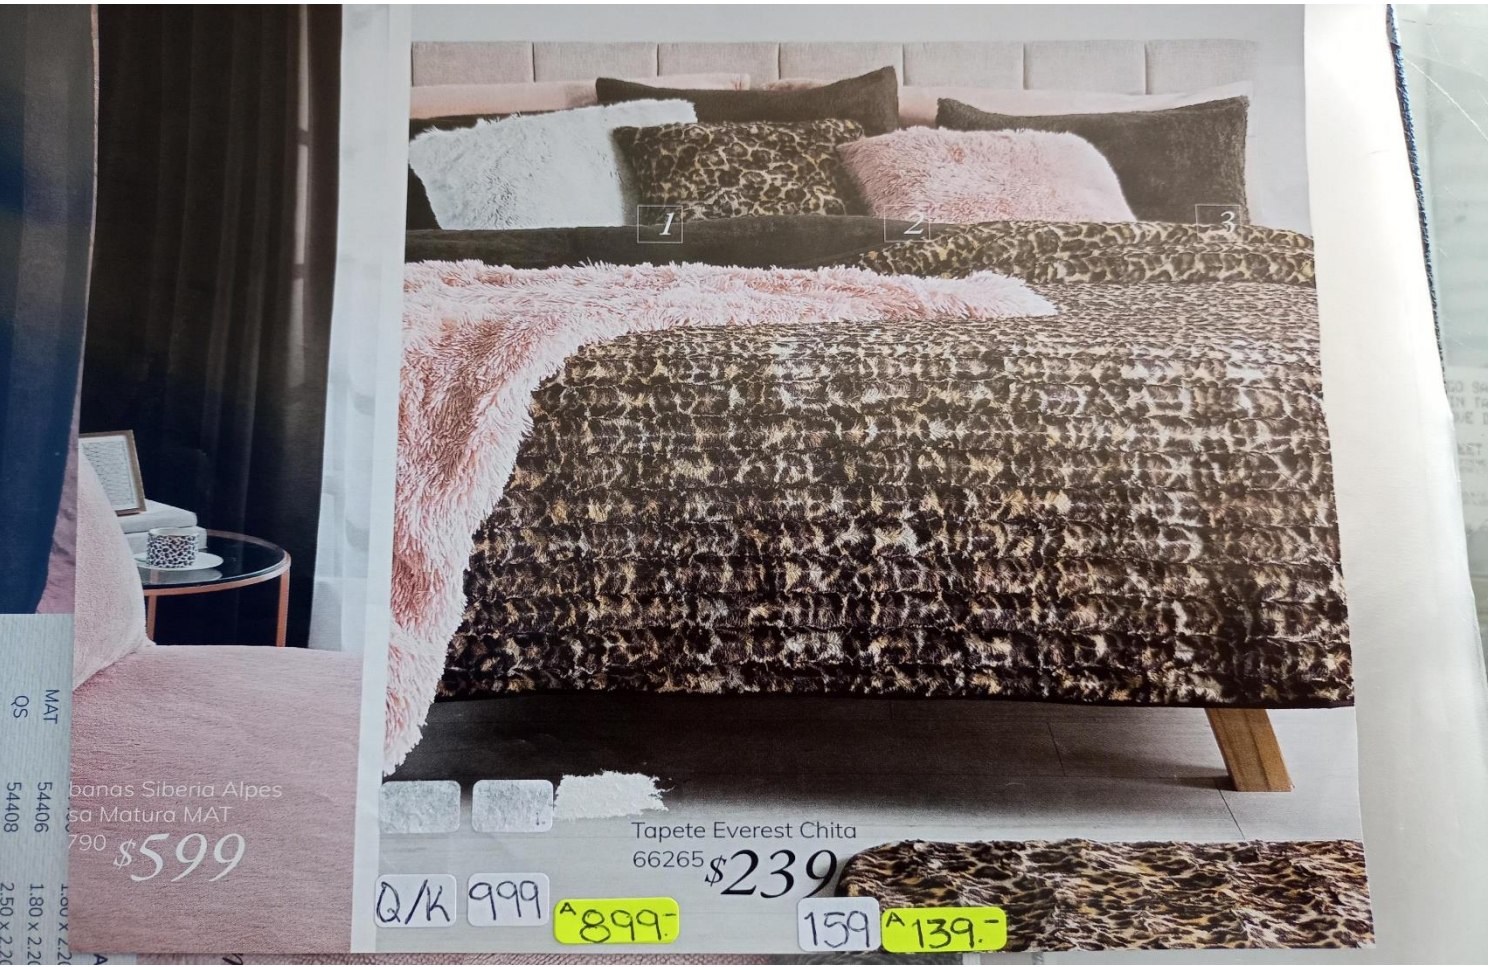

MAT
OS
54406
54408
1.80 x 2.20
2.50 x 2.20

banas Siberia Alpes
sa Matura MAT
790
$599

Tapete Everest Chita
66265
$239

Q/K 999 **899.-**

159 **139.-**