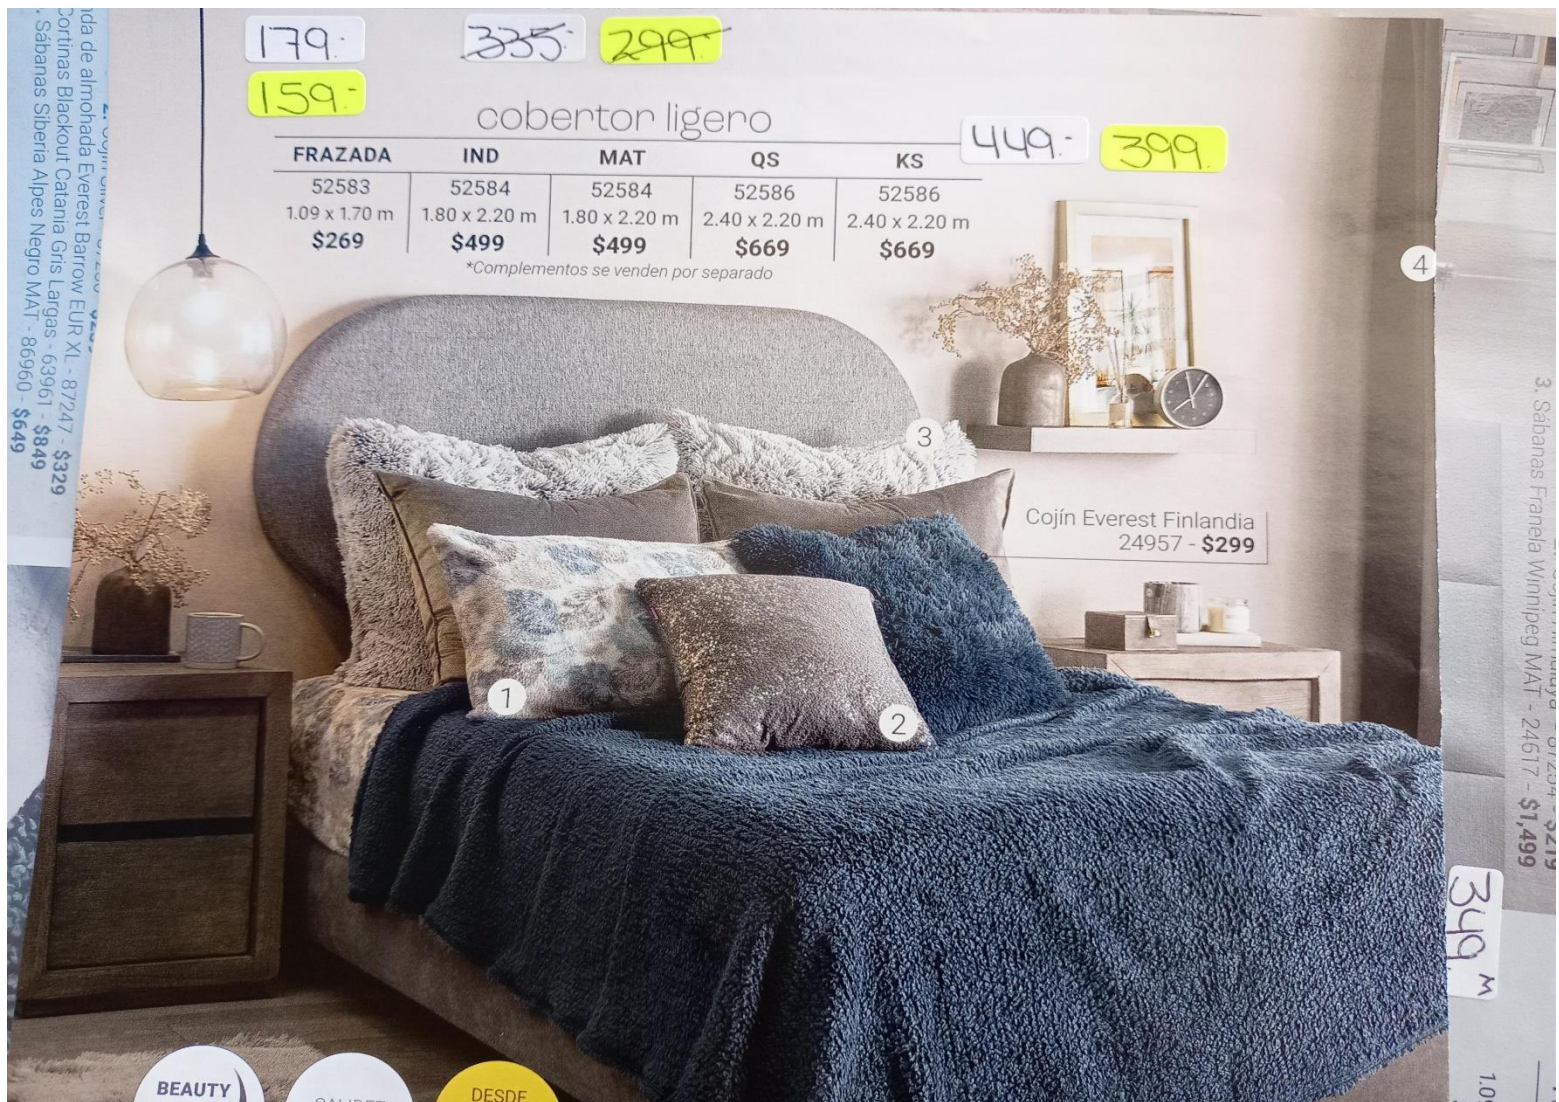

BORREGA PREMIUM
DESDE $299