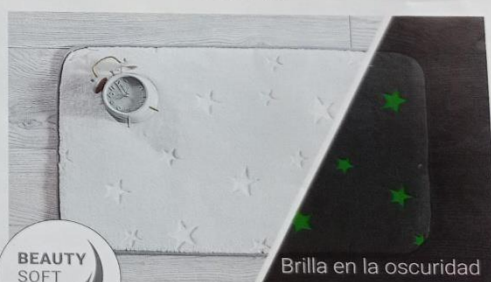

199.-
179.-

Everest Matura - 66279 - \$299
50x 80 cm

72 - \$499

Himalaya - 87231 - \$219
50x 80 cm

149.-
129.-

Shine - 66280 - \$299
50x 80 cm

Brilla en la oscuridad

199.-
179.-