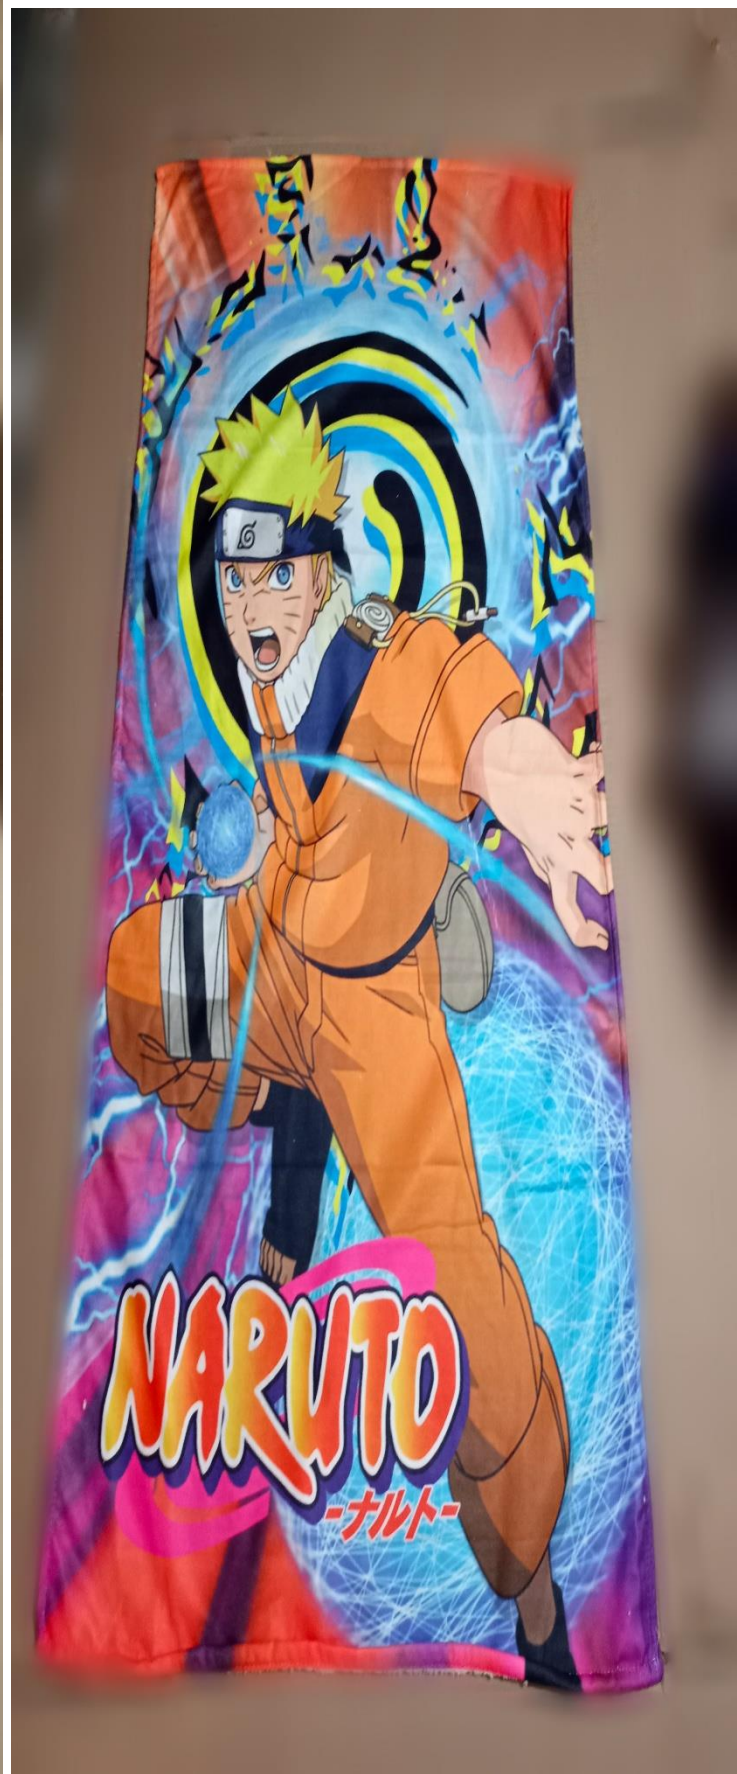

- Azul
- Rosa
- Verde
- Rojo
- Café
- Etc

**Hasta agotar existencia, pregunta por
tu color favorito.**

**Toallas de medio baño infantiles. \$139 hasta
agotar existencias. De la pag #3 a pag. #14**

una
vey

PTB-1201113

Sábana Boropoda

KS luego de 549. ^499.

PRECIO

BEAUTY SOFT CALIDEZ

1. Guía Decorativa - 77565 - \$799
2. Funda de almohada Everest Rusia EUR XL - 36311 - \$299
3. Sábanas Polar Gris MAT - 24723 - \$929
4. Cojín Copo - 87203 - \$329