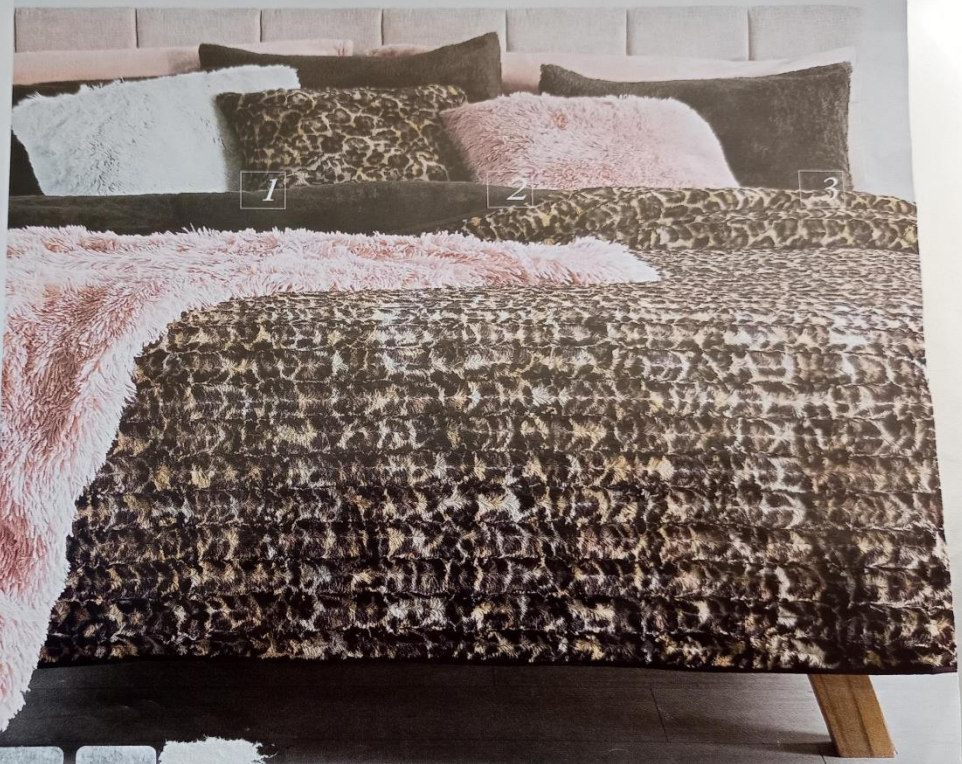

Escocia

cobertor everest

949.-

854.-

1269.-

1139.-

MAT XL	KS XL
52636	52637
2.15 x 2.30 m	2.75 x 2.30 m
$1,419	$1,899

*Complementos se venden por separado

3

Frazada Mumbai
Gris - 77500 - $799